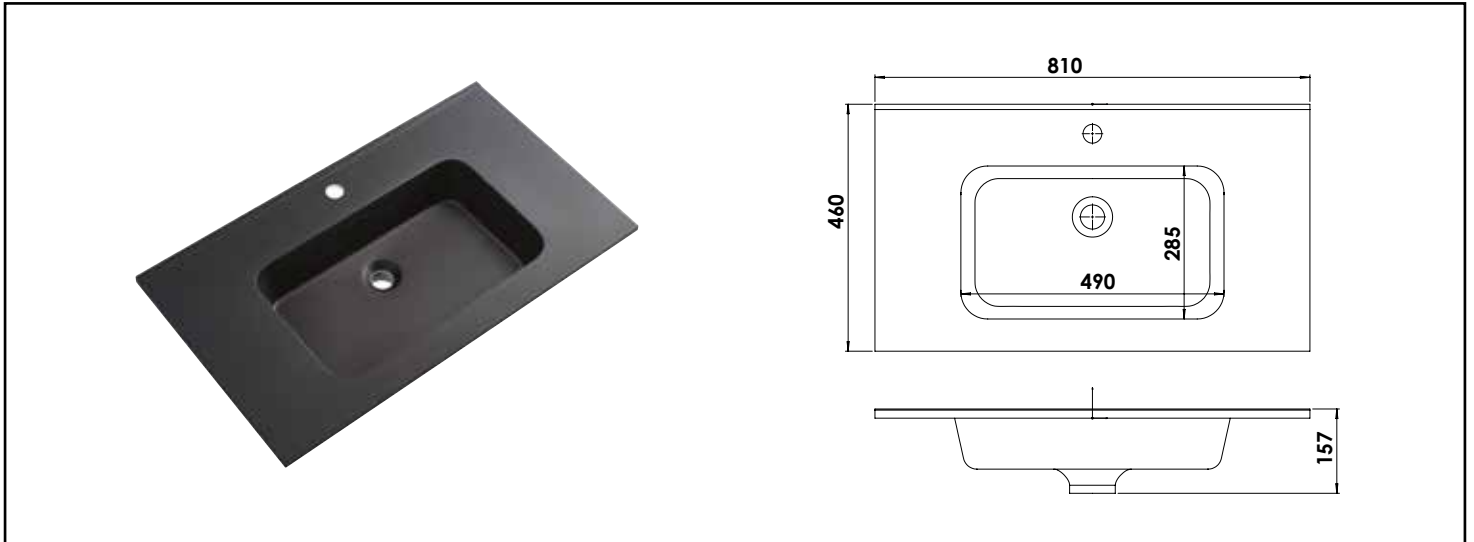

Référence : **404111502**

PLAN VASQUE NOIR EN RÉSINE 80 CM

CARACTÉRISTIQUES

Plan en résine noir avec vasque intégré à encastrer.
 Design : Moderne et classe.
 Matière : Résine.
 Coloris : Noir mat.
 Dimension : L 81 x P 46,5 x H 15,8 cm.
 1 Vasque avec trou de robinetterie et trop plein.
 Livré sans robinetterie ni vidage.